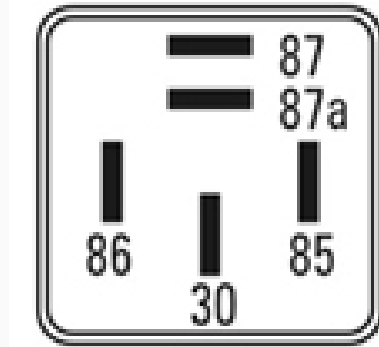

R-8564 / Relays

Aire Acondicionado - Accesorios

Marcas: Fiat · Iveco

IMAGEN DEL PRODUCTO

DIAGRAMA DIMENSIONAL

ESPECIFICACIONES TÉCNICAS

CARACTERÍSTICA	VALOR
Marcas compatibles	Fiat, Iveco
Soporte	No
Terminales	5.00T
Voltaje	12.00V
Amperaje	30.00A

MARCAS Y MODELOS

MARCA	MODELOS
Fiat	Ducato, Alfa-Romeo, Palio, Siena, Strada, Palio-Weekend
Iveco	Ducato
Toyota	Corolla

CODIGOS DE REFERENCIA EQUIPOS ORIGINALES

MARCA	CODIGOS
Fiat	82461739
Iveco	824617390