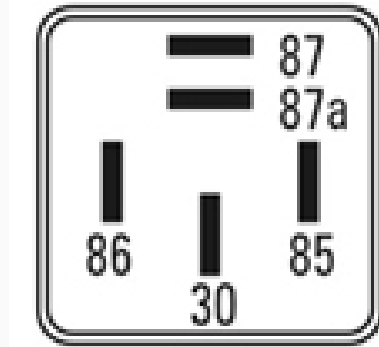

## Aire Acondicionado - Accesorios

Marcas: Fiat · Iveco

IMAGEN DEL PRODUCTO

DIAGRAMA DIMENSIONAL

### ESPECIFICACIONES TÉCNICAS

CARACTERÍSTICA	VALOR
Marcas compatibles	Fiat, Iveco
Soporte	No
Terminales	5.00T
Voltaje	12.00V
Amperaje	30.00A