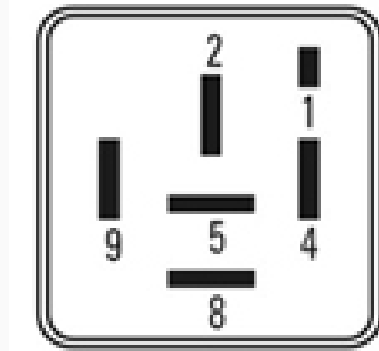

T-8426 / Temporizadores Electronicos

Limpiaparabrisas

Marcas: Citroen · Peugeot

IMAGEN DEL PRODUCTO

DIAGRAMA DIMENSIONAL

ESPECIFICACIONES TÉCNICAS

CARACTERÍSTICA	VALOR
Marcas compatibles	Citroen, Peugeot
Soporte	No
Terminales	6.00T
Voltaje	12.00V

MARCAS Y MODELOS

MARCA	MODELOS
Citroen	Xsara, Berlingo
Peugeot	205, 405, 306

CODIGOS DE REFERENCIA EQUIPOS ORIGINALES

MARCA	CODIGOS
Citroen	6555ELO, 9753498780
Peugeot	6555ELO, 9753498780