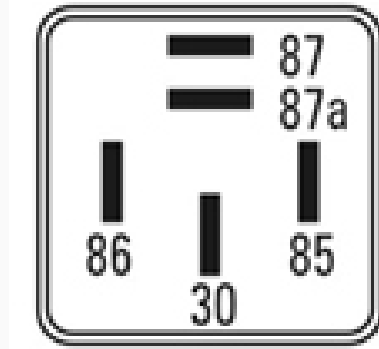

R-8565 / Relays

Aire Acondicionado

Marcas: Fiat

IMAGEN DEL PRODUCTO

DIAGRAMA DIMENSIONAL

ESPECIFICACIONES TÉCNICAS

CARACTERÍSTICA	VALOR
Marcas compatibles	Fiat
Soporte	No
Terminales	5.00T
Voltaje	12.00V

MARCAS Y MODELOS

MARCA	MODELOS
Fiat	Fiorino, Ducato, Tempra, Palio, Siena, Marea 1.8, Uno, Bravo 1.8, Brava

CODIGOS DE REFERENCIA EQUIPOS ORIGINALES

MARCA	CODIGOS
Fiat	46451295, 51841270, 51897223