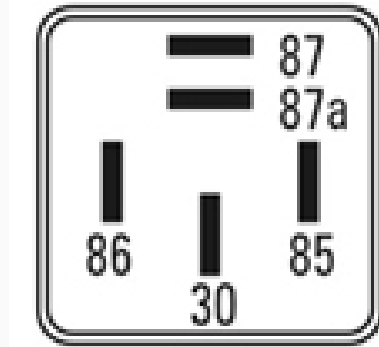

## Aire Acondicionado

Marcas: Fiat

IMAGEN DEL PRODUCTO

DIAGRAMA DIMENSIONAL

### ESPECIFICACIONES TÉCNICAS

CARACTERÍSTICA	VALOR
Marcas compatibles	Fiat
Soporte	No
Terminales	5.00T
Voltaje	12.00V