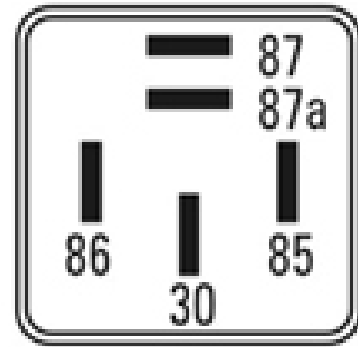

R-8565 / Relays

Aire Acondicionado

Marcas: Fiat

IMAGEN DEL PRODUCTO

DIAGRAMA DIMENSIONAL

ESPECIFICACIONES TÉCNICAS

CARACTERÍSTICA	VALOR
Marcas compatibles	Fiat
Soporte	No
Terminales	5.00T
Voltaje	12.00V

MARCAS Y MODELOS

MARCA	MODELOS
Fiat	Fiorino, Ducato, Tempra, Palio, Siena, Marea 1.8, Uno, Bravo 1.8, Brava

CODIGOS DE REFERENCIA EQUIPOS ORIGINALES

MARCA	CODIGOS
Fiat	46451295, 51841270, 51897223