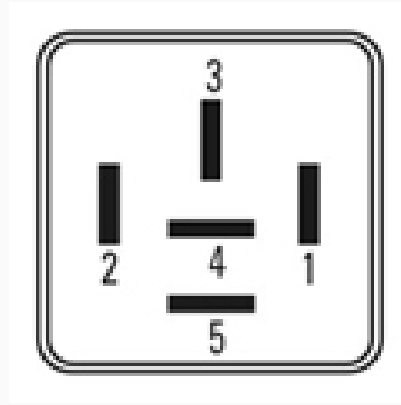

T-8428 / Temporizadores Electronicos

Luneta térmica

Marcas: Citroen · Peugeot

IMAGEN DEL PRODUCTO

DIAGRAMA DIMENSIONAL

ESPECIFICACIONES TÉCNICAS

| CARACTERÍSTICA | VALOR |
|--------------------|------------------|
| Marcas compatibles | Citroen, Peugeot |
| Soporte | No |
| Terminales | 5.00T |
| Voltaje | 12.00V |