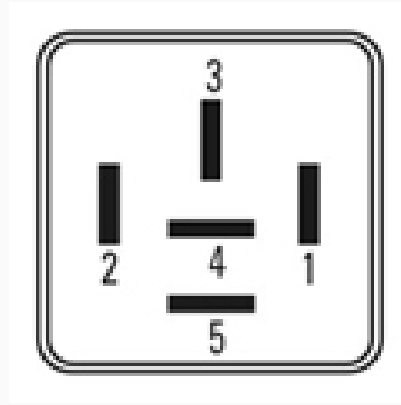

T-8428 / Temporizadores Electronicos

Luneta térmica

Marcas: Citroen · Peugeot

IMAGEN DEL PRODUCTO

DIAGRAMA DIMENSIONAL

ESPECIFICACIONES TÉCNICAS

CARACTERÍSTICA	VALOR
Marcas compatibles	Citroen, Peugeot
Soporte	No
Terminales	5.00T
Voltaje	12.00V