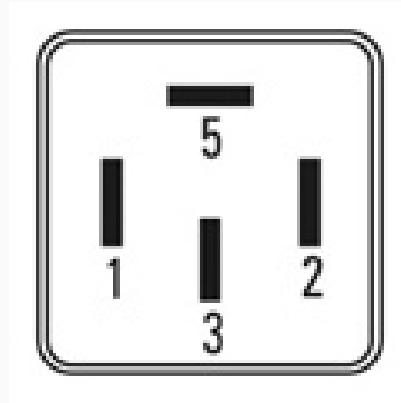

R-8572 / Relays

Accesorios

Marcas: Fiat · Iveco

IMAGEN DEL PRODUCTO

DIAGRAMA DIMENSIONAL

ESPECIFICACIONES TÉCNICAS

CARACTERÍSTICA	VALOR
Marcas compatibles	Fiat, Iveco
Soporte	No
Terminales	4.00T
Voltaje	12.00V

MARCAS Y MODELOS

MARCA	MODELOS
Fiat	Duna, Ducato, Alfa-Romeo, Tempra, Palio, Siena, Strada, Brava 1.8, Marea Weekend 1.8, Tipo, Uno

CODIGOS DE REFERENCIA EQUIPOS ORIGINALES

MARCA	CODIGOS
Fiat	42520429, 45520429, 7606542, 7752313
Iveco	76065420