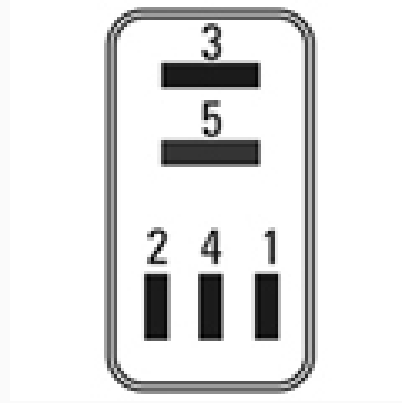

R-8590 / Relays

Aire Acondicionado

Marcas: Fiat

IMAGEN DEL PRODUCTO

DIAGRAMA DIMENSIONAL

ESPECIFICACIONES TÉCNICAS

CARACTERÍSTICA	VALOR
Marcas compatibles	Fiat
Soporte	No
Terminales	5.00T
Voltaje	12.00V

MARCAS Y MODELOS