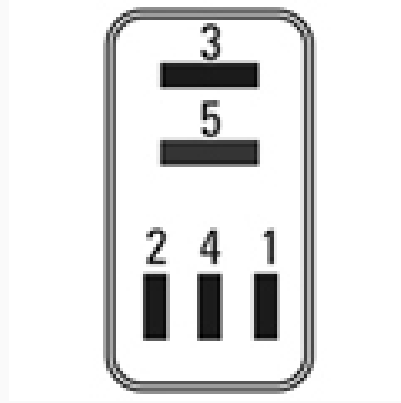

R-8590 / Relays

Aire Acondicionado

Marcas: Fiat

IMAGEN DEL PRODUCTO

DIAGRAMA DIMENSIONAL

ESPECIFICACIONES TÉCNICAS

CARACTERÍSTICA	VALOR
Marcas compatibles	Fiat
Soporte	No
Terminales	5.00T
Voltaje	12.00V

MARCAS Y MODELOS