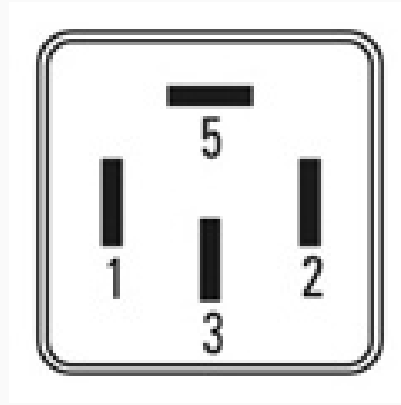

R-8596 / Relays

Retardo Aire Acondicionado

Marcas: Fiat

IMAGEN DEL PRODUCTO

DIAGRAMA DIMENSIONAL

ESPECIFICACIONES TÉCNICAS

CARACTERÍSTICA	VALOR
Marcas compatibles	Fiat
Soporte	No
Terminales	4.00T
Voltaje	12.00V