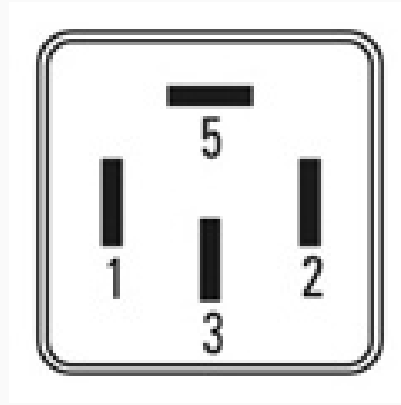

DIAGRAMA DIMENSIONAL

ESPECIFICACIONES TÉCNICAS

CARACTERÍSTICA	VALOR
Marcas compatibles	Fiat
Soporte	No
Terminales	4.00T
Voltaje	12.00V

MARCAS Y MODELOS

MARCA	MODELOS
Fiat	Duna, Fiorino, Ducato, Tempra, Palio, Siena, Marea 1.8, Strada, Tipo, Uno, Bravo 1.8, Brava, Idea, Stylo, 500

CODIGOS DE REFERENCIA EQUIPOS ORIGINALES

MARCA	CODIGOS
Fiat	46520419, 465204290, 46520439, 51897224