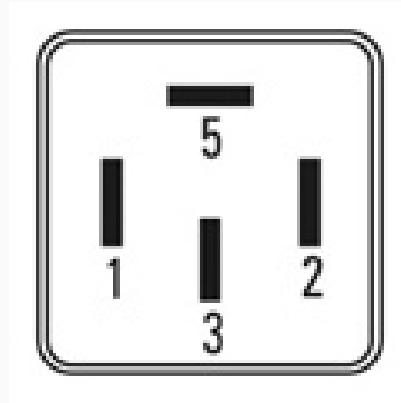

R-8596 / Relays

Retardo Aire Acondicionado

Marcas: Fiat

IMAGEN DEL PRODUCTO

DIAGRAMA DIMENSIONAL

ESPECIFICACIONES TÉCNICAS

CARACTERÍSTICA	VALOR
Marcas compatibles	Fiat
Soporte	No
Terminales	4.00T
Voltaje	12.00V