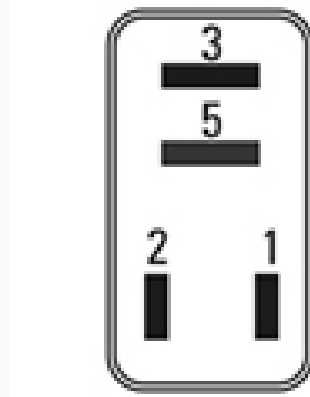

R-8752 / Relays

Auxiliar - Accesorios

Marcas: Fiat · Iveco

IMAGEN DEL PRODUCTO

DIAGRAMA DIMENSIONAL

ESPECIFICACIONES TÉCNICAS

CARACTERÍSTICA	VALOR
Marcas compatibles	Fiat, Iveco
Soporte	No
Terminales	4.00T
Voltaje	12.00V
Amperaje	20.00A