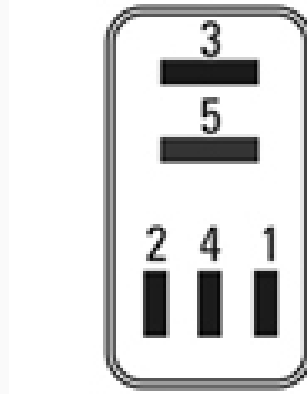

R-8803 / Relays

Accesorios

Marcas: Fiat · Ford · Iveco · Mercedes Benz · Toyota

IMAGEN DEL PRODUCTO

DIAGRAMA DIMENSIONAL

ESPECIFICACIONES TÉCNICAS

CARACTERÍSTICA	VALOR
Marcas compatibles	Fiat, Ford, Iveco, Mercedes Benz, Toyota
Soporte	No
Terminales	5.00T
Voltaje	12.00V
Amperaje	1020.00A