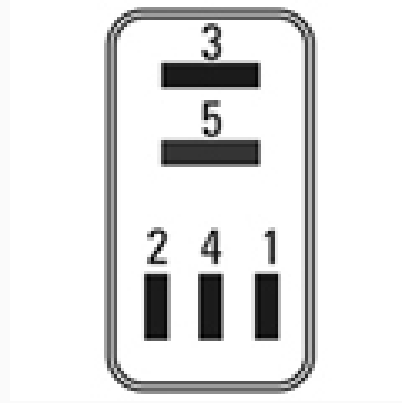

R-8803 / Relays

Accesorios

Marcas: Fiat · Ford · Iveco · Mercedes Benz · Toyota

IMAGEN DEL PRODUCTO

DIAGRAMA DIMENSIONAL

ESPECIFICACIONES TÉCNICAS

CARACTERÍSTICA	VALOR
Marcas compatibles	Fiat, Ford, Iveco, Mercedes Benz, Toyota
Soporte	No
Terminales	5.00T
Voltaje	12.00V
Amperaje	1020.00A