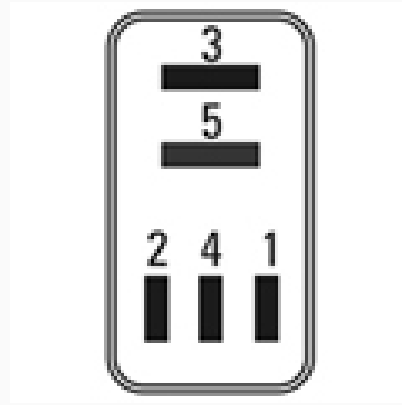

R-8803 / Relays

Accesorios

Marcas: Fiat · Ford · Iveco · Mercedes Benz · Toyota

IMAGEN DEL PRODUCTO

DIAGRAMA DIMENSIONAL

ESPECIFICACIONES TÉCNICAS

CARACTERÍSTICA	VALOR
Marcas compatibles	Fiat, Ford, Iveco, Mercedes Benz, Toyota
Soporte	No
Terminales	5.00T
Voltaje	12.00V
Amperaje	1020.00A