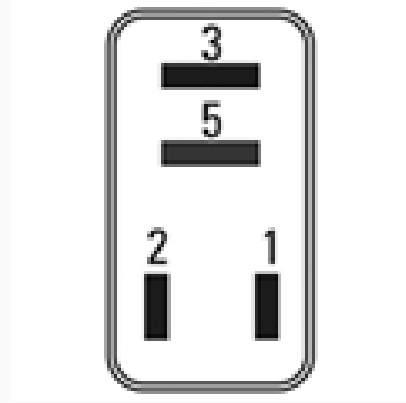

R-8862 / Relays

Auxiliar

Marcas: Fiat

IMAGEN DEL PRODUCTO

DIAGRAMA DIMENSIONAL

ESPECIFICACIONES TÉCNICAS

CARACTERÍSTICA	VALOR
Marcas compatibles	Fiat
Soporte	No
Terminales	4.00T
Voltaje	12.00V

MARCAS Y MODELOS