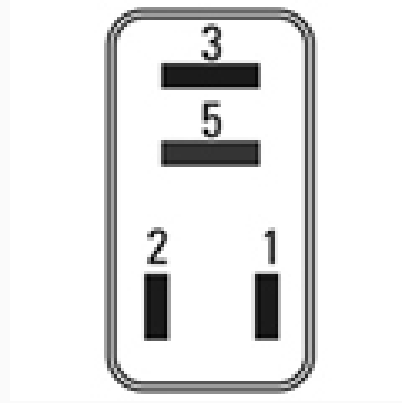

R-8862 / Relays

Auxiliar

Marcas: Fiat

IMAGEN DEL PRODUCTO

DIAGRAMA DIMENSIONAL

ESPECIFICACIONES TÉCNICAS

CARACTERÍSTICA	VALOR
Marcas compatibles	Fiat
Soporte	No
Terminales	4.00T
Voltaje	12.00V

MARCAS Y MODELOS