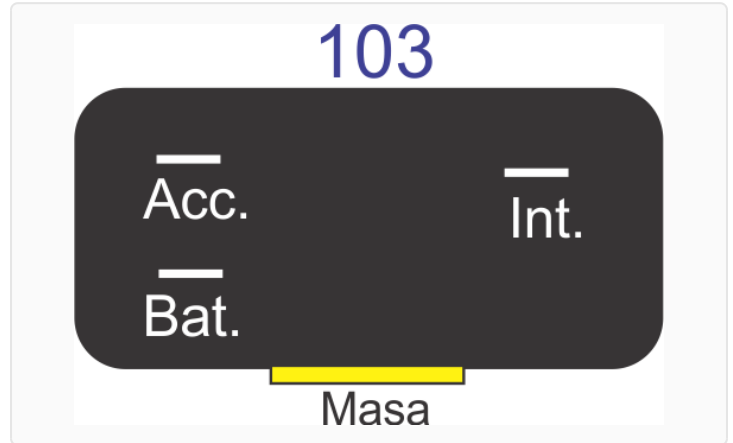

103 / Relays

Rele para bocina

Marcas: Ford

IMAGEN DEL PRODUCTO

DIAGRAMA DIMENSIONAL

DIAGRAMA ORIENTATIVO

ESPECIFICACIONES TÉCNICAS

CARACTERÍSTICA	VALOR
Marcas compatibles	Ford
Soporte	Sí
Terminales	3.00T
Voltaje	12.00V
Amperaje	20.00A
Material	Hierro zincado

Terminales

3 x 6,3x0.8 mm

MARCAS Y MODELOS

MARCA	MODELOS
Ford	Falcon, Pick-Up

CODIGOS DE REFERENCIA EQUIPOS ORIGINALES

MARCA	CODIGOS
Ford	14010134