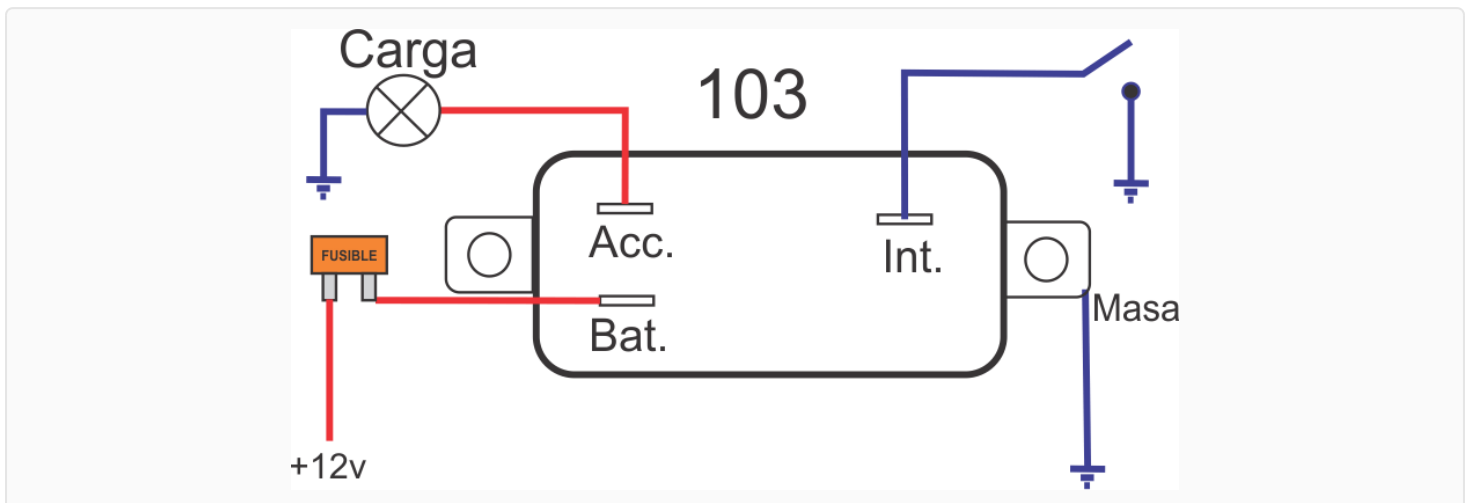

103 / Relays

Rele para bocina

Marcas: Ford

IMAGEN DEL PRODUCTO

DIAGRAMA DIMENSIONAL

DIAGRAMA ORIENTATIVO

ESPECIFICACIONES TÉCNICAS

CARACTERÍSTICA	VALOR
Marcas compatibles	Ford
Soporte	Sí
Terminales	3.00T
Voltaje	12.00V
Amperaje	20.00A
Material	Hierro zincado

Terminales

3 x 6,3x0.8 mm

MARCAS Y MODELOS

MARCA	MODELOS
Ford	Falcon, Pick-Up

CODIGOS DE REFERENCIA EQUIPOS ORIGINALES

MARCA	CODIGOS
Ford	14010134