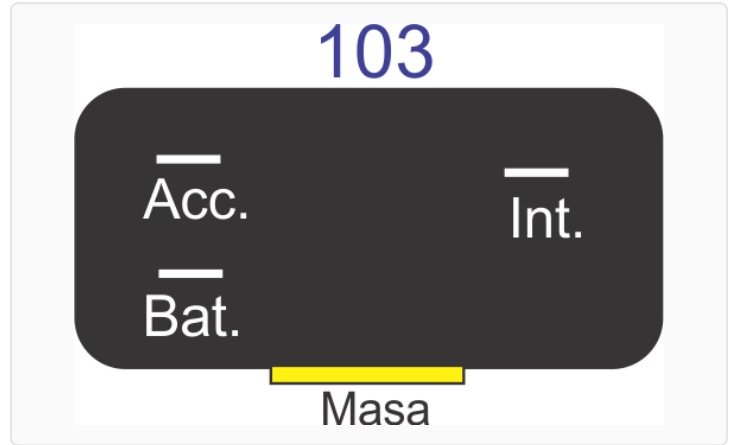

103 / Relays

Rele para bocina

Marcas: Ford

IMAGEN DEL PRODUCTO

DIAGRAMA DIMENSIONAL

DIAGRAMA ORIENTATIVO

ESPECIFICACIONES TÉCNICAS

CARACTERÍSTICA	VALOR
Marcas compatibles	Ford
Soporte	Sí
Terminales	3.00T
Voltaje	12.00V
Amperaje	20.00A
Material	Hierro zincado

Terminales

3 x 6,3x0.8 mm

MARCAS Y MODELOS

MARCA	MODELOS
Ford	Falcon, Pick-Up

CODIGOS DE REFERENCIA EQUIPOS ORIGINALES

MARCA	CODIGOS
Ford	14010134