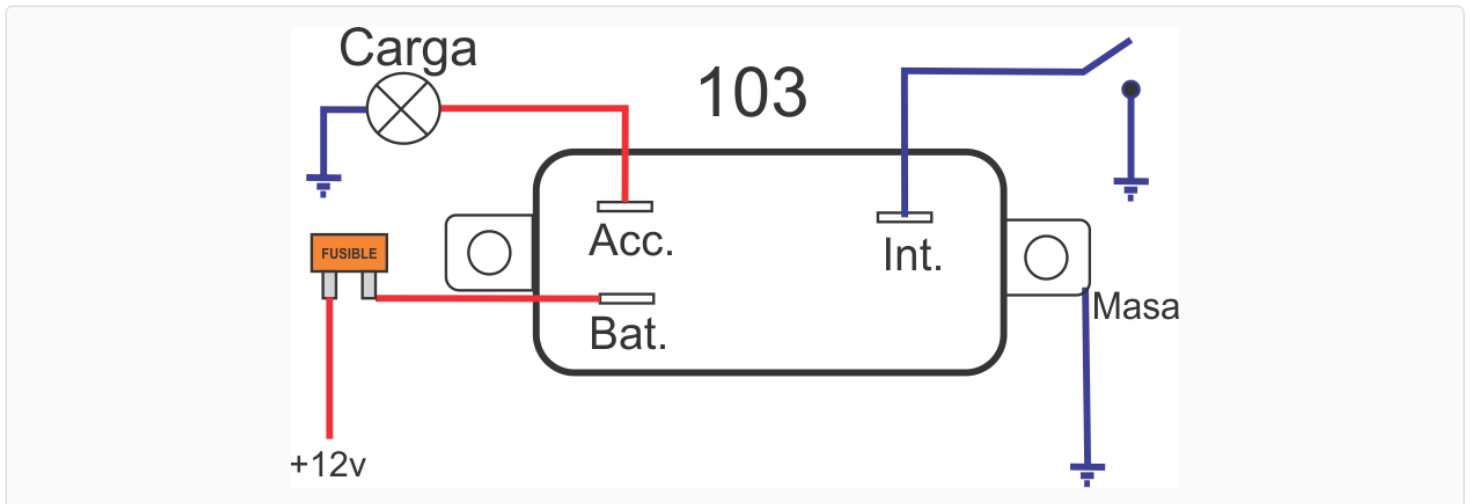

103 / Relays

Rele para bocina

Marcas: Ford

IMAGEN DEL PRODUCTO

DIAGRAMA DIMENSIONAL

DIAGRAMA ORIENTATIVO

ESPECIFICACIONES TÉCNICAS

CARACTERÍSTICA	VALOR
Marcas compatibles	Ford
Soporte	Sí
Terminales	3.00T
Voltaje	12.00V
Amperaje	20.00A
Material	Hierro zincado

Terminales

3 x 6,3x0.8 mm

MARCAS Y MODELOS

MARCA	MODELOS
Ford	Falcon, Pick-Up

CODIGOS DE REFERENCIA EQUIPOS ORIGINALES

MARCA	CODIGOS
Ford	14010134