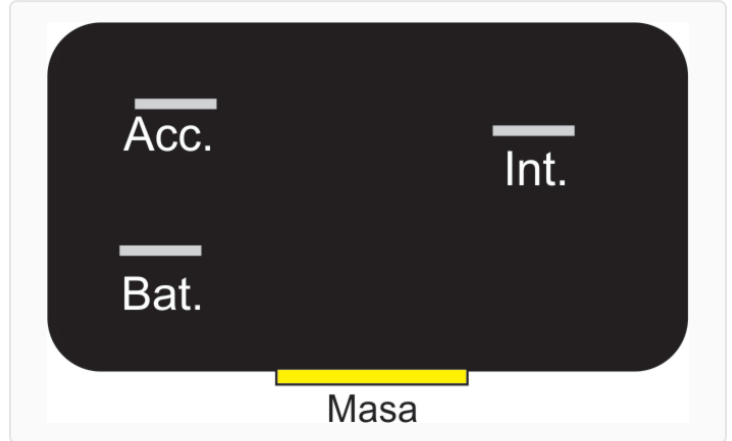

104 / Relays

Rele para bocina

Marcas: Ford

IMAGEN DEL PRODUCTO

DIAGRAMA DIMENSIONAL

DIAGRAMA ORIENTATIVO

ESPECIFICACIONES TÉCNICAS

CARACTERÍSTICA	VALOR
Marcas compatibles	Ford
Soporte	Sí
Terminales	3.00T
Voltaje	12.00V

MARCAS Y MODELOS

MARCA	MODELOS
-------	---------

Ford	Falcon, Pick-Up, Fairlane
-------------	---------------------------

CODIGOS DE REFERENCIA EQUIPOS ORIGINALES

MARCA	CODIGOS
Ford	80BR- 13853- A