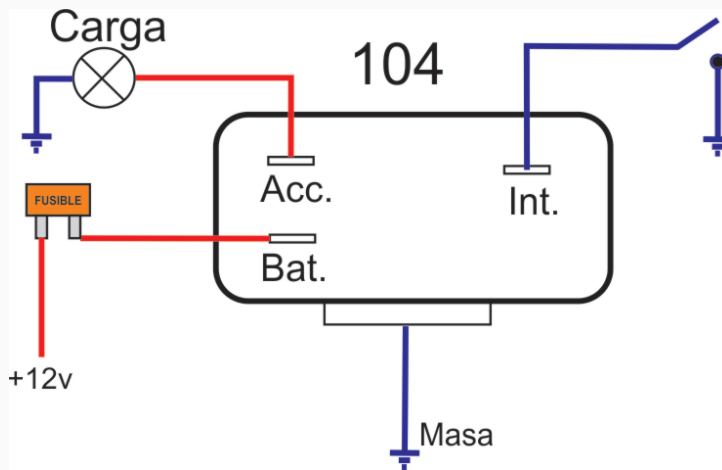

104 / Relays

Rele para bocina

Marcas: Ford

IMAGEN DEL PRODUCTO

DIAGRAMA DIMENSIONAL

DIAGRAMA ORIENTATIVO

ESPECIFICACIONES TÉCNICAS

CARACTERÍSTICA	VALOR
Marcas compatibles	Ford
Soporte	Sí
Terminales	3.00T
Voltaje	12.00V

MARCAS Y MODELOS

MARCA	MODELOS
-------	---------

Ford	Falcon, Pick-Up, Fairlane
-------------	---------------------------

CODIGOS DE REFERENCIA EQUIPOS ORIGINALES

MARCA	CODIGOS
Ford	80BR- 13853- A