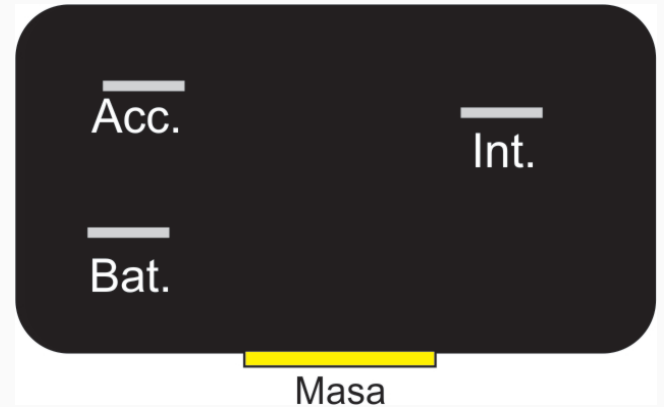

104 / Relays

## Rele para bocina

Marcas: Ford

IMAGEN DEL PRODUCTO

DIAGRAMA DIMENSIONAL

DIAGRAMA ORIENTATIVO

### ESPECIFICACIONES TÉCNICAS

CARACTERÍSTICA	VALOR
Marcas compatibles	Ford
Soporte	Sí
Terminales	3.00T
Voltaje	12.00V