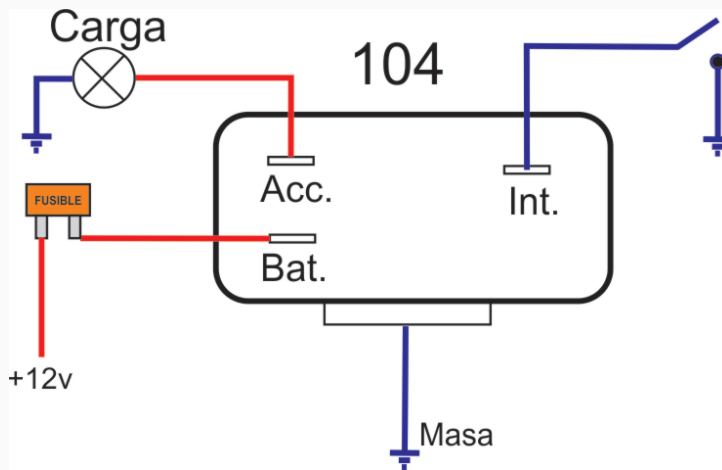

## Rele para bocina

Marcas: Ford

IMAGEN DEL PRODUCTO

DIAGRAMA DIMENSIONAL

DIAGRAMA ORIENTATIVO

### ESPECIFICACIONES TÉCNICAS

CARACTERÍSTICA	VALOR
Marcas compatibles	Ford
Soporte	Sí
Terminales	3.00T
Voltaje	12.00V