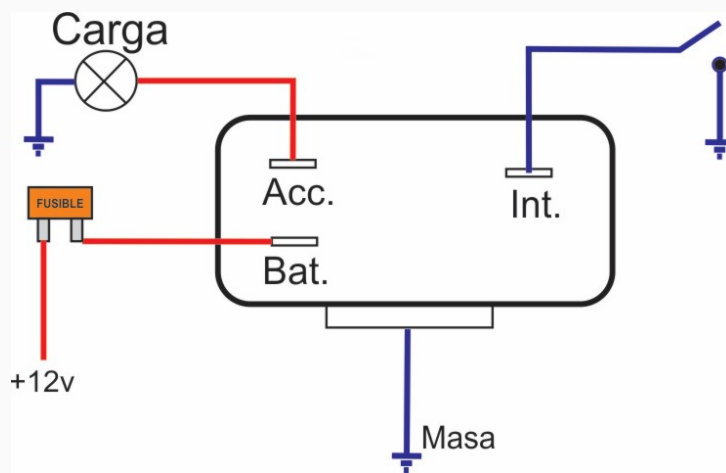

## Rele para Faros iodo

Marcas: Ford

IMAGEN DEL PRODUCTO

DIAGRAMA DIMENSIONAL

DIAGRAMA ORIENTATIVO

### ESPECIFICACIONES TÉCNICAS

CARACTERÍSTICA	VALOR
Marcas compatibles	Ford
Soporte	Sí
Terminales	3.00T
Voltaje	12.00V