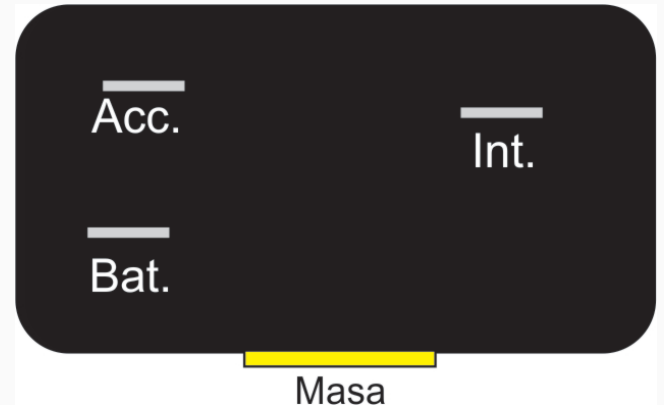

## Rele para Faros iodo

Marcas: Ford

IMAGEN DEL PRODUCTO

DIAGRAMA DIMENSIONAL

DIAGRAMA ORIENTATIVO

### ESPECIFICACIONES TÉCNICAS

CARACTERÍSTICA	VALOR
Marcas compatibles	Ford
Soporte	Sí
Terminales	3.00T
Voltaje	12.00V