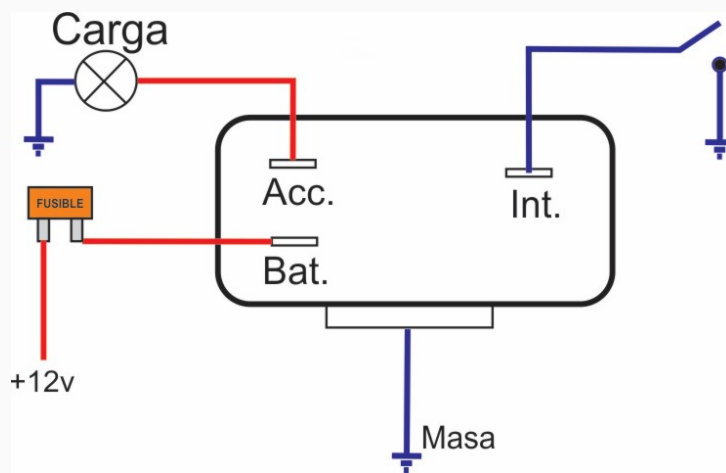

111 / Relays

Rele para Faros iodo

Marcas: Ford

IMAGEN DEL PRODUCTO

DIAGRAMA DIMENSIONAL

DIAGRAMA ORIENTATIVO

ESPECIFICACIONES TÉCNICAS

CARACTERÍSTICA	VALOR
Marcas compatibles	Ford
Soporte	Sí
Terminales	3.00T
Voltaje	12.00V