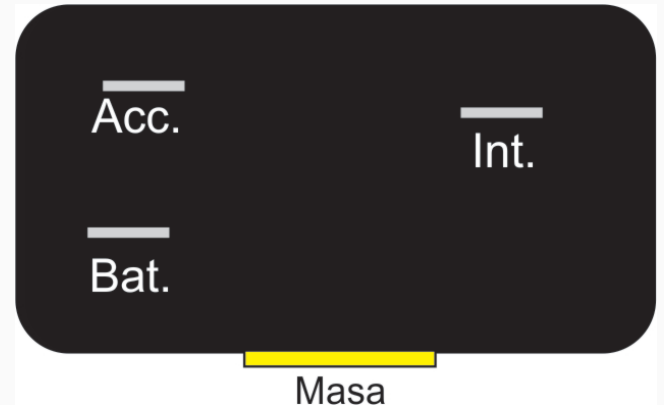

111 / Relays

Rele para Faros iodo

Marcas: Ford

IMAGEN DEL PRODUCTO

DIAGRAMA DIMENSIONAL

DIAGRAMA ORIENTATIVO

ESPECIFICACIONES TÉCNICAS

CARACTERÍSTICA	VALOR
Marcas compatibles	Ford
Soporte	Sí
Terminales	3.00T
Voltaje	12.00V

MARCAS Y MODELOS

MARCA	MODELOS
-------	---------

Ford	Falcon, Taunus
-------------	----------------

CODIGOS DE REFERENCIA EQUIPOS ORIGINALES

MARCA	CODIGOS
Ford	ED74DR- 15K242