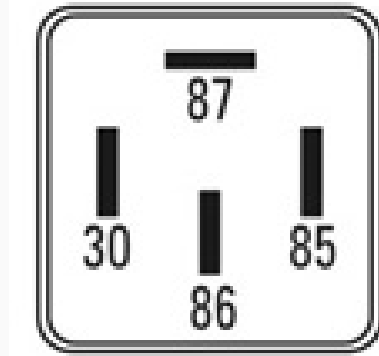

128 / Relays

Aire Acondicionado

Marcas: Ford

IMAGEN DEL PRODUCTO

DIAGRAMA DIMENSIONAL

ESPECIFICACIONES TÉCNICAS

CARACTERÍSTICA	VALOR
Marcas compatibles	Ford
Soporte	Sí
Terminales	4.00T
Voltaje	12.00V

MARCAS Y MODELOS

MARCA	MODELOS
Ford	Sierra, Sierra Ghia, Sierra 1.6, Sierra 2.3

CODIGOS DE REFERENCIA EQUIPOS ORIGINALES

MARCA	CODIGOS
Ford	85BR-14N089-AA