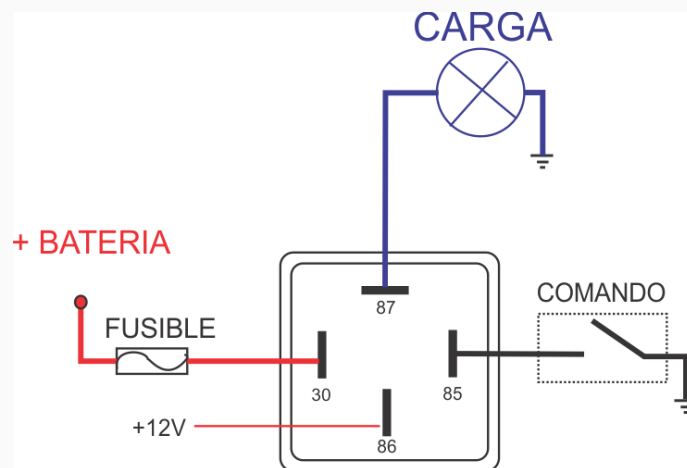

129 / Relays

Relay para Faros - Bocina - Arranque

Marcas: Ford

IMAGEN DEL PRODUCTO

TIPO A

DIAGRAMA DIMENSIONAL

DIAGRAMA ORIENTATIVO

ESPECIFICACIONES TÉCNICAS

CARACTERÍSTICA	VALOR
Marcas compatibles	Ford
Soporte	Sí
Terminales	4.00T
Voltaje	12.00V
Amperaje	30.00A

MARCAS Y MODELOS

MARCA	MODELOS
Ford	Sierra, Escort, Escort `88▶`91

CODIGOS DE REFERENCIA EQUIPOS ORIGINALES