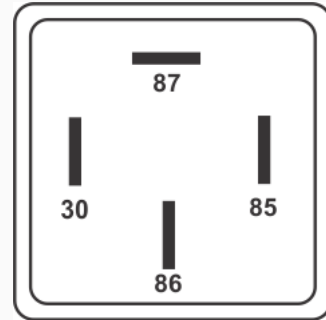

129 / Relays

Relay para Faros - Bocina - Arranque

Marcas: Ford

IMAGEN DEL PRODUCTO

TIPO A

DIAGRAMA DIMENSIONAL

DIAGRAMA ORIENTATIVO

ESPECIFICACIONES TÉCNICAS

CARACTERÍSTICA	VALOR
Marcas compatibles	Ford
Soporte	Sí
Terminales	4.00T
Voltaje	12.00V
Amperaje	30.00A

MARCAS Y MODELOS

MARCA	MODELOS
Ford	Sierra, Escort, Escort `88▶`91

CODIGOS DE REFERENCIA EQUIPOS ORIGINALES