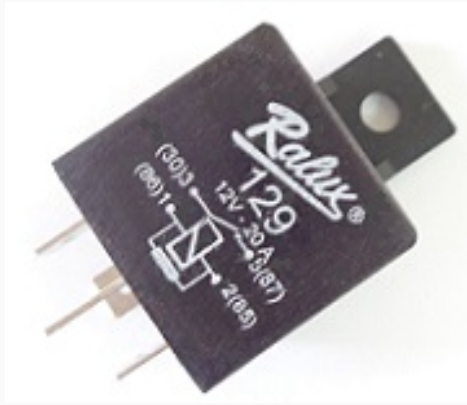

129 / Relays

Relay para Faros - Bocina - Arranque

Marcas: Ford

IMAGEN DEL PRODUCTO

TIPO A

DIAGRAMA DIMENSIONAL

DIAGRAMA ORIENTATIVO

ESPECIFICACIONES TÉCNICAS

CARACTERÍSTICA	VALOR
Marcas compatibles	Ford
Soporte	Sí
Terminales	4.00T
Voltaje	12.00V
Amperaje	30.00A

MARCAS Y MODELOS

MARCA	MODELOS
Ford	Sierra, Escort, Escort `88▶`91

CODIGOS DE REFERENCIA EQUIPOS ORIGINALES