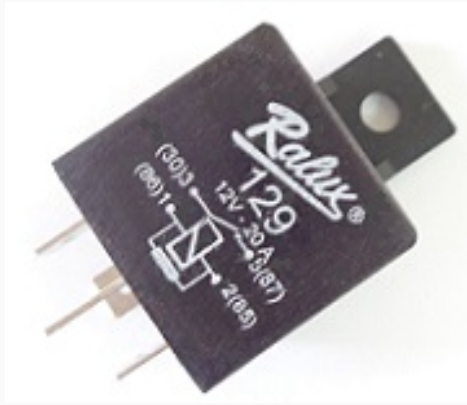

129 / Relays

Faros - Bocina - Arranque

Marcas: Ford

IMAGEN DEL PRODUCTO

DIAGRAMA DIMENSIONAL

ESPECIFICACIONES TÉCNICAS

CARACTERÍSTICA	VALOR
Marcas compatibles	Ford
Soporte	Sí
Terminales	4.00T
Voltaje	12.00V

MARCAS Y MODELOS

MARCA	MODELOS
Ford	Sierra, Escort

CODIGOS DE REFERENCIA EQUIPOS ORIGINALES

MARCA	CODIGOS
Ford	86BR- 14N089- A