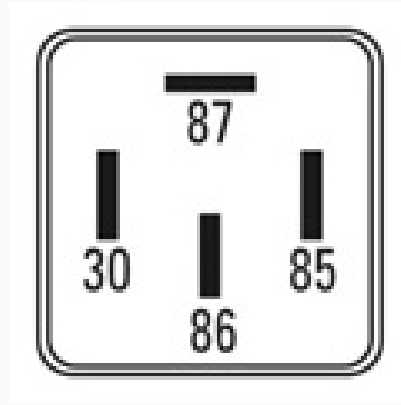

129 / Relays

Faros - Bocina - Arranque

Marcas: Ford

IMAGEN DEL PRODUCTO

DIAGRAMA DIMENSIONAL

ESPECIFICACIONES TÉCNICAS

CARACTERÍSTICA	VALOR
Marcas compatibles	Ford
Soporte	Sí
Terminales	4.00T
Voltaje	12.00V