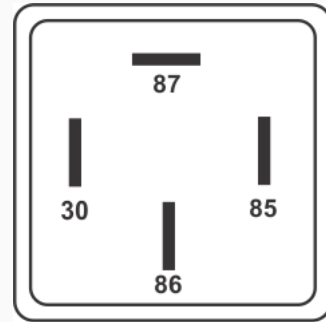

130 / Relays

Faros - Bocina - Accesorios - Ignición - Luneta térmica - Electroventilador

Marcas: Ford

IMAGEN DEL PRODUCTO

TIPO A

DIAGRAMA DIMENSIONAL

DIAGRAMA ORIENTATIVO

ESPECIFICACIONES TÉCNICAS

CARACTERÍSTICA	VALOR
Marcas compatibles	Ford
Soporte	No
Terminales	4.00T
Voltaje	12.00V
Amperaje	30.00A

MARCAS Y MODELOS

MARCA	MODELOS
Ford	Escort

CODIGOS DE REFERENCIA EQUIPOS ORIGINALES

MARCA	CODIGOS
Ford	89BR-14N089-A