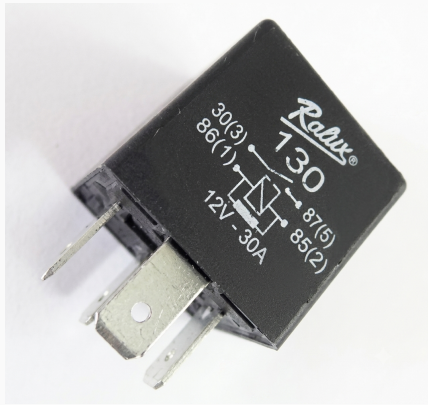

130 / Relays

Faros - Bocina - Accesorios - Ignición - Luneta térmica - Electroventilador

Marcas: Ford

IMAGEN DEL PRODUCTO

TIPO A

DIAGRAMA DIMENSIONAL

DIAGRAMA ORIENTATIVO

ESPECIFICACIONES TÉCNICAS

CARACTERÍSTICA	VALOR
Marcas compatibles	Ford
Soporte	No
Terminales	4.00T
Voltaje	12.00V
Amperaje	30.00A

MARCAS Y MODELOS

MARCA	MODELOS
Ford	Escort

CODIGOS DE REFERENCIA EQUIPOS ORIGINALES

MARCA	CODIGOS
Ford	89BR-14N089-A