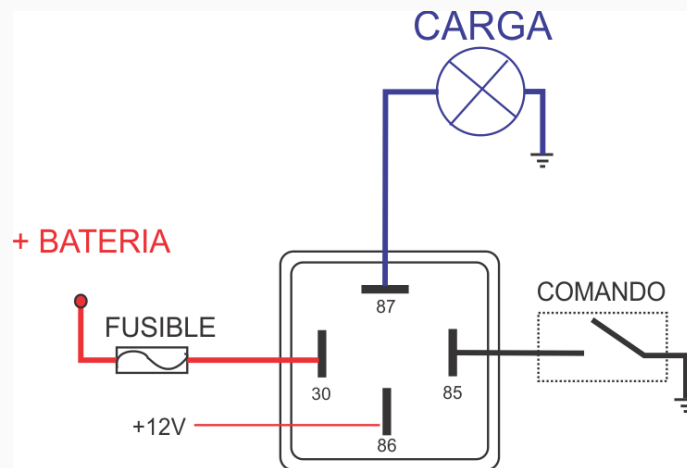

130 / Relays

Faros - Bocina - Accesorios - Ignición - Luneta térmica - Electroventilador

Marcas: Ford

IMAGEN DEL PRODUCTO

TIPO A

DIAGRAMA DIMENSIONAL

DIAGRAMA ORIENTATIVO

ESPECIFICACIONES TÉCNICAS

CARACTERÍSTICA	VALOR
Marcas compatibles	Ford
Soporte	No
Terminales	4.00T
Voltaje	12.00V
Amperaje	30.00A

MARCAS Y MODELOS

MARCA	MODELOS
Ford	Escort

CODIGOS DE REFERENCIA EQUIPOS ORIGINALES

MARCA	CODIGOS
Ford	89BR-14N089-A