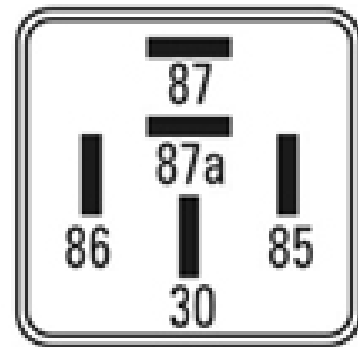

IMAGEN DEL PRODUCTO

DIAGRAMA DIMENSIONAL

ESPECIFICACIONES TÉCNICAS

CARACTERÍSTICA	VALOR
Marcas compatibles	Citroen, Fiat, Ford, General-Motors, Marco-Polo, Mercedes Benz, Peugeot, Renault, Volkswagen, Audi, Chrysler
Soporte	Sí
Terminales	5.00T
Voltaje	12.00V