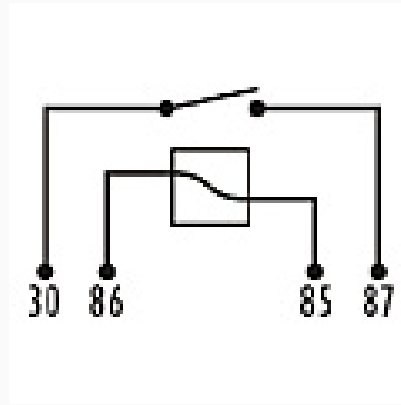

**185** / Relays

**Bocina - Faros - Aire Acondicionado - Luneta calefaccionada - Alza cristales - Electroventilador - Bomba de combustible**

Marcas: Ford

IMAGEN DEL PRODUCTO

DIAGRAMA DIMENSIONAL

## ESPECIFICACIONES TÉCNICAS

CARACTERÍSTICA	VALOR
Marcas compatibles	Ford
Soporte	Sí
Terminales	4.00T
Voltaje	12.00V