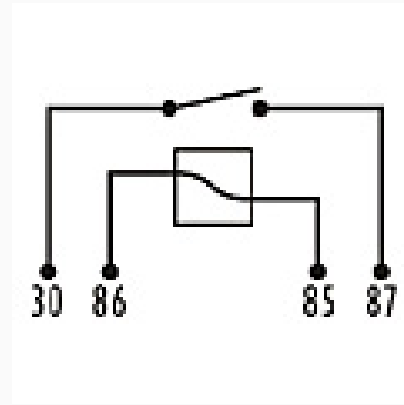

185 / Relays

Bocina - Faros - Aire Acondicionado - Luneta calefaccionada - Alza cristales - Electroventilador - Bomba de combustible

Marcas: Ford

IMAGEN DEL PRODUCTO

DIAGRAMA DIMENSIONAL

ESPECIFICACIONES TÉCNICAS

CARACTERÍSTICA	VALOR
Marcas compatibles	Ford
Soporte	Sí
Terminales	4.00T
Voltaje	12.00V

MARCAS Y MODELOS

MARCA	MODELOS
Ford	Falcon, Sierra, Escort, Fiesta, Pampa, Del-Rey, Verona

CODIGOS DE REFERENCIA EQUIPOS ORIGINALES