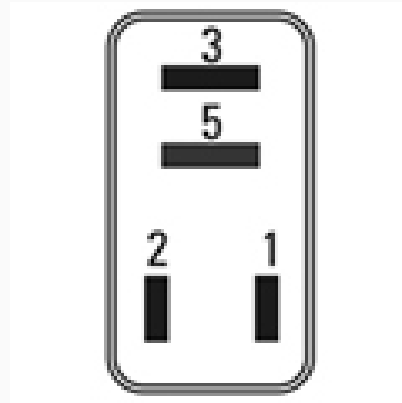

R-8455 / Relays

Bocina - Luces - Electroventilador - Bomba de combustible

Marcas: Ford

IMAGEN DEL PRODUCTO

DIAGRAMA DIMENSIONAL

ESPECIFICACIONES TÉCNICAS

CARACTERÍSTICA	VALOR
Marcas compatibles	Ford
Soporte	No
Terminales	4.00T
Voltaje	12.00V