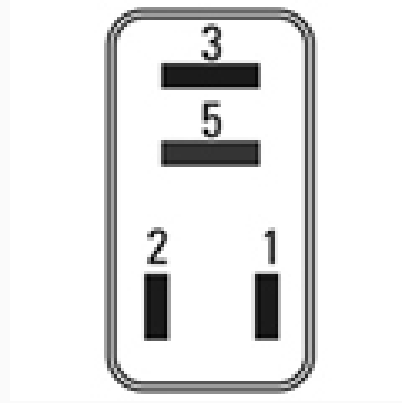

R-8455 / Relays

Bocina - Luces - Electroventilador - Bomba de combustible

Marcas: Ford

IMAGEN DEL PRODUCTO

DIAGRAMA DIMENSIONAL

ESPECIFICACIONES TÉCNICAS

CARACTERÍSTICA	VALOR
Marcas compatibles	Ford
Soporte	No
Terminales	4.00T
Voltaje	12.00V