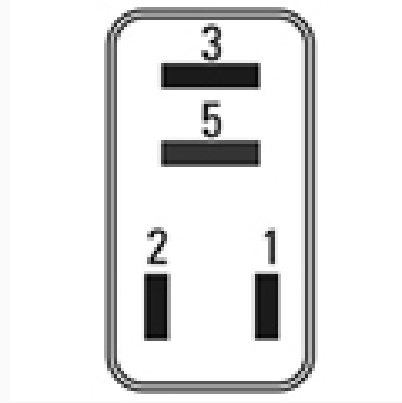

R-8455 / Relays

Bocina - Luces - Electroventilador - Bomba de combustible

Marcas: Ford

IMAGEN DEL PRODUCTO

DIAGRAMA DIMENSIONAL

ESPECIFICACIONES TÉCNICAS

| CARACTERÍSTICA | VALOR |
|--------------------|--------|
| Marcas compatibles | Ford |
| Soporte | No |
| Terminales | 4.00T |
| Voltaje | 12.00V |