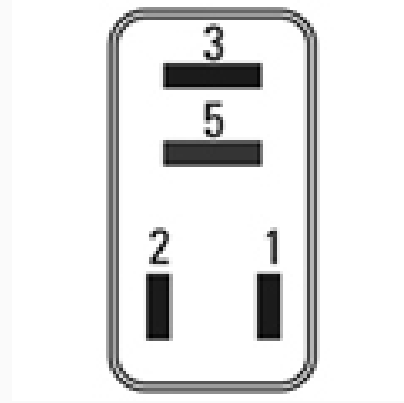

R-8455 / Relays

Bocina - Luces - Electroventilador - Bomba de combustible

Marcas: Ford

IMAGEN DEL PRODUCTO

DIAGRAMA DIMENSIONAL

ESPECIFICACIONES TÉCNICAS

CARACTERÍSTICA	VALOR
Marcas compatibles	Ford
Soporte	No
Terminales	4.00T
Voltaje	12.00V