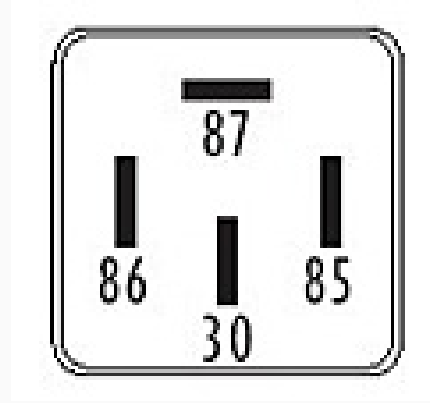

R-8460 / Relays

Arranque

Marcas: Ford

IMAGEN DEL PRODUCTO

DIAGRAMA DIMENSIONAL

ESPECIFICACIONES TÉCNICAS

| CARACTERÍSTICA | VALOR |
|--------------------|--------|
| Marcas compatibles | Ford |
| Soporte | No |
| Terminales | 4.00T |
| Voltaje | 12.00V |