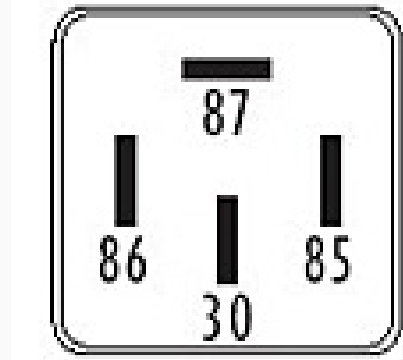

## Arranque

Marcas: Ford

IMAGEN DEL PRODUCTO

DIAGRAMA DIMENSIONAL

### ESPECIFICACIONES TÉCNICAS

CARACTERÍSTICA	VALOR
Marcas compatibles	Ford
Soporte	No
Terminales	4.00T
Voltaje	12.00V