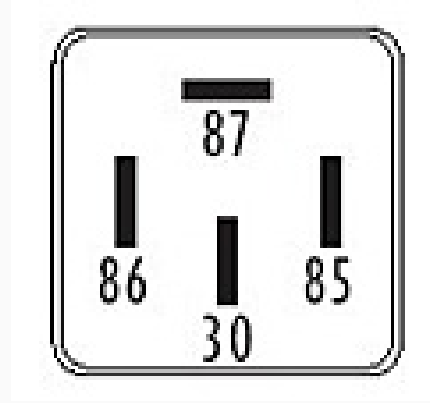

R-8460 / Relays

Arranque

Marcas: Ford

IMAGEN DEL PRODUCTO

DIAGRAMA DIMENSIONAL

ESPECIFICACIONES TÉCNICAS

CARACTERÍSTICA	VALOR
Marcas compatibles	Ford
Soporte	No
Terminales	4.00T
Voltaje	12.00V

MARCAS Y MODELOS

MARCA	MODELOS
Ford	Sierra, Fiesta, Ka, Courier, Focus

CODIGOS DE REFERENCIA EQUIPOS ORIGINALES

MARCA	CODIGOS
Ford	83BG-14N089-AA, F80B14B192AA