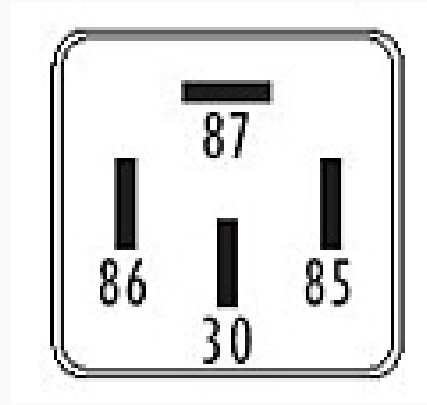

DIAGRAMA DIMENSIONAL

ESPECIFICACIONES TÉCNICAS

CARACTERÍSTICA	VALOR
Marcas compatibles	Ford, Volkswagen, Seat
Soporte	No
Terminales	4.00T
Voltaje	12.00V

MARCAS Y MODELOS

MARCA	MODELOS
Ford	Escort, Galaxy, Orion
Seat	Inca 1.6i
Volkswagen	Gol, Pointer, Golf, Carat, Passat, Santana, Logus, Kombi, Saveiro, Caddy, Polo

CODIGOS DE REFERENCIA EQUIPOS ORIGINALES

MARCA	CODIGOS
Ford	191937503
Seat	191 937 503
Volkswagen	191 937 503