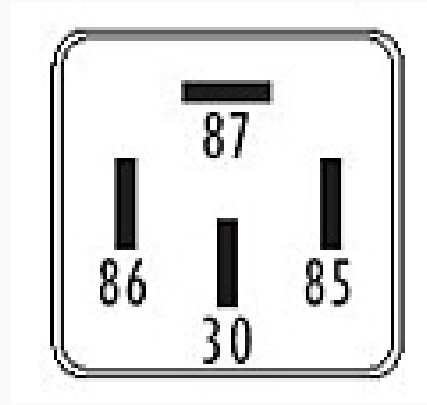

## Accesorios

Marcas: Ford · Volkswagen · Seat

IMAGEN DEL PRODUCTO

DIAGRAMA DIMENSIONAL

## ESPECIFICACIONES TÉCNICAS

CARACTERÍSTICA	VALOR
Marcas compatibles	Ford, Volkswagen, Seat
Soporte	No
Terminales	4.00T
Voltaje	12.00V