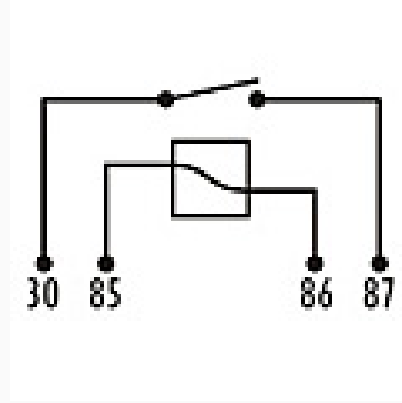

R-8465 / Relays

Auxiliar

Marcas: Ford

IMAGEN DEL PRODUCTO

DIAGRAMA DIMENSIONAL

ESPECIFICACIONES TÉCNICAS

CARACTERÍSTICA	VALOR
Marcas compatibles	Ford
Soporte	Sí
Terminales	4.00T
Voltaje	12.00V

MARCAS Y MODELOS