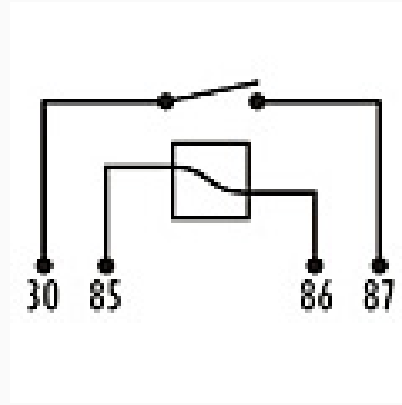

R-8465 / Relays

Auxiliar

Marcas: Ford

IMAGEN DEL PRODUCTO

DIAGRAMA DIMENSIONAL

ESPECIFICACIONES TÉCNICAS

CARACTERÍSTICA	VALOR
Marcas compatibles	Ford
Soporte	Sí
Terminales	4.00T
Voltaje	12.00V

MARCAS Y MODELOS