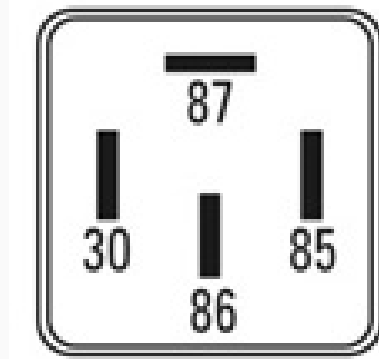

R-8836 / Relays

Aire Acondicionado

Marcas: Ford

IMAGEN DEL PRODUCTO

DIAGRAMA DIMENSIONAL

ESPECIFICACIONES TÉCNICAS

CARACTERÍSTICA	VALOR
Marcas compatibles	Ford
Soporte	Sí
Terminales	4.00T
Voltaje	12.00V

MARCAS Y MODELOS

MARCA	MODELOS
Ford	Sierra

CODIGOS DE REFERENCIA EQUIPOS ORIGINALES

MARCA	CODIGOS
Ford	85BR14A436A