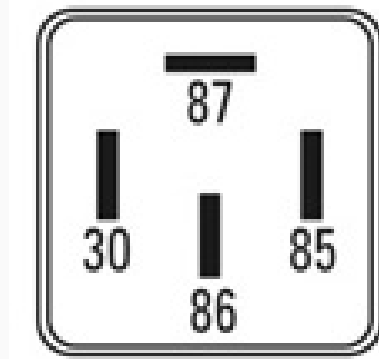

R-8837 / Relays

Faros Alta y Baja

Marcas: Ford · Volkswagen

IMAGEN DEL PRODUCTO

DIAGRAMA DIMENSIONAL

ESPECIFICACIONES TÉCNICAS

CARACTERÍSTICA	VALOR
Marcas compatibles	Ford, Volkswagen
Soporte	No
Terminales	4.00T
Voltaje	12.00V

MARCAS Y MODELOS

MARCA	MODELOS
Ford	Escort, Orion
Volkswagen	Gol, Pointer, Saveiro, Polo

CODIGOS DE REFERENCIA EQUIPOS ORIGINALES

MARCA	CODIGOS
Ford	542937503
Volkswagen	305919505, 542 937 503, ZBC 919505