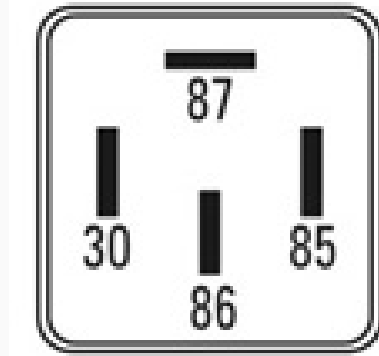

R-8837 / Relays

Faros Alta y Baja

Marcas: Ford · Volkswagen

IMAGEN DEL PRODUCTO

DIAGRAMA DIMENSIONAL

ESPECIFICACIONES TÉCNICAS

CARACTERÍSTICA	VALOR
Marcas compatibles	Ford, Volkswagen
Soporte	No
Terminales	4.00T
Voltaje	12.00V

MARCAS Y MODELOS

MARCA	MODELOS
Ford	Escort, Orion
Volkswagen	Gol, Pointer, Saveiro, Polo

CODIGOS DE REFERENCIA EQUIPOS ORIGINALES

MARCA	CODIGOS
Ford	542937503
Volkswagen	305919505, 542 937 503, ZBC 919505