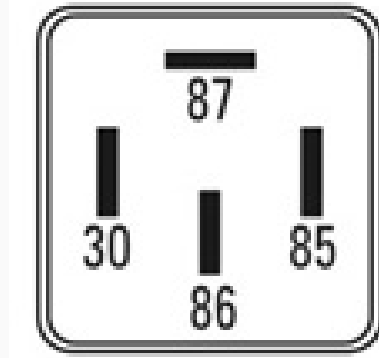

## Faros Alta y Baja

Marcas: Ford · Volkswagen

IMAGEN DEL PRODUCTO

DIAGRAMA DIMENSIONAL

### ESPECIFICACIONES TÉCNICAS

CARACTERÍSTICA	VALOR
Marcas compatibles	Ford, Volkswagen
Soporte	No
Terminales	4.00T
Voltaje	12.00V