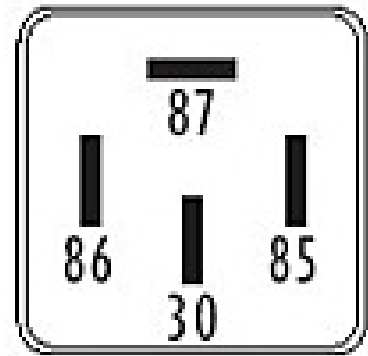

R-8838 / Relays

Luneta tèrmica - Bloqueo - Arranque - Calefacción - Aire acondicionado - Encendido - Motor de arranque

Marcas: Ford

IMAGEN DEL PRODUCTO

DIAGRAMA DIMENSIONAL

ESPECIFICACIONES TÉCNICAS

CARACTERÍSTICA	VALOR
Marcas compatibles	Ford
Soporte	No
Terminales	4.00T
Voltaje	12.00V