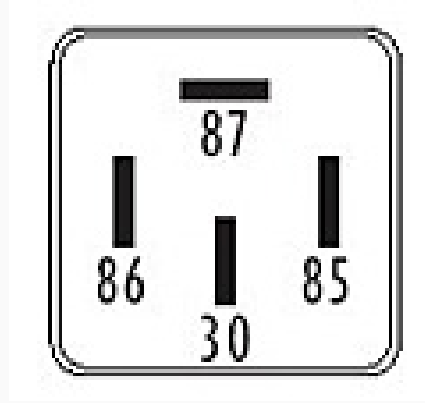

## Luneta térmica - Bloqueo - Arranque - Calefacción

Marcas: Ford

IMAGEN DEL PRODUCTO

DIAGRAMA DIMENSIONAL

### ESPECIFICACIONES TÉCNICAS

CARACTERÍSTICA	VALOR
Marcas compatibles	Ford
Soporte	No
Terminales	4.00T
Voltaje	12.00V