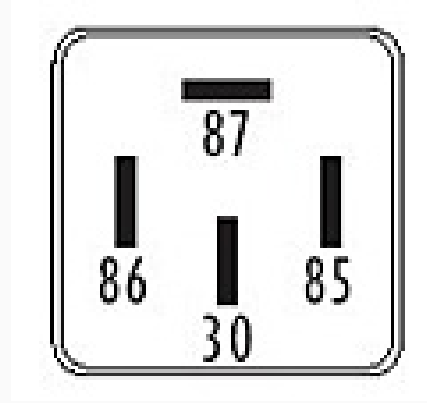

## Luneta térmica - Bloqueo - Arranque - Calefacción

Marcas: Ford

IMAGEN DEL PRODUCTO

DIAGRAMA DIMENSIONAL

### ESPECIFICACIONES TÉCNICAS

CARACTERÍSTICA	VALOR
Marcas compatibles	Ford
Soporte	No
Terminales	4.00T
Voltaje	12.00V