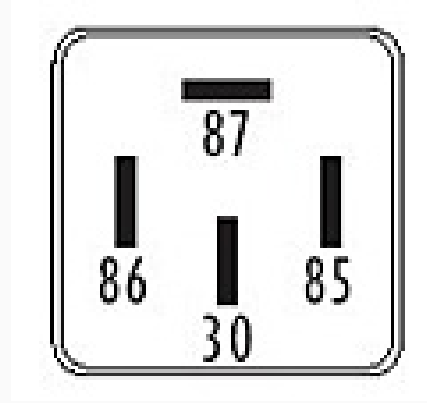

R-8839 / Relays

Luneta térmica - Bloqueo - Arranque - Calefacción

Marcas: Ford

IMAGEN DEL PRODUCTO

DIAGRAMA DIMENSIONAL

ESPECIFICACIONES TÉCNICAS

CARACTERÍSTICA	VALOR
Marcas compatibles	Ford
Soporte	No
Terminales	4.00T
Voltaje	12.00V