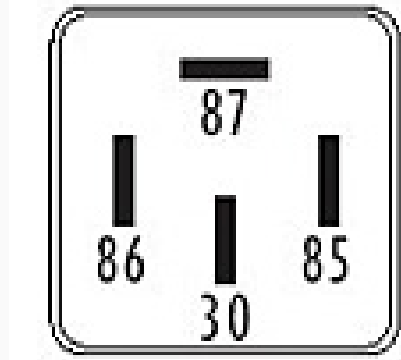

## Luneta térmica - Bloqueo - Arranque - Calefacción

Marcas: Ford

IMAGEN DEL PRODUCTO

DIAGRAMA DIMENSIONAL

### ESPECIFICACIONES TÉCNICAS

CARACTERÍSTICA	VALOR
Marcas compatibles	Ford
Soporte	No
Terminales	4.00T
Voltaje	12.00V