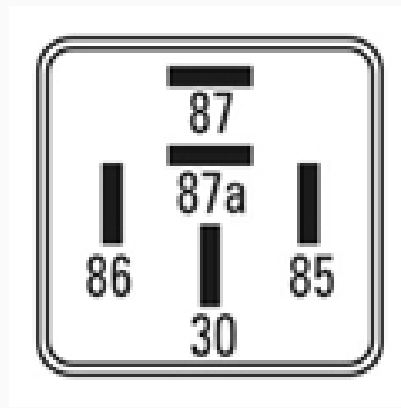

R-8840 / Relays

Luneta térmica - Bloqueo - Arranque Calefacción - Electroventilador

Marcas: Ford

IMAGEN DEL PRODUCTO

DIAGRAMA DIMENSIONAL

ESPECIFICACIONES TÉCNICAS

CARACTERÍSTICA	VALOR
Marcas compatibles	Ford
Soporte	No
Terminales	5.00T
Voltaje	12.00V

MARCAS Y MODELOS

MARCA	MODELOS
Ford	Escort, Fiesta, Ka, Courier

CODIGOS DE REFERENCIA EQUIPOS ORIGINALES

MARCA	CODIGOS
Ford	93BG13A025A1B, XS61 13A025 AA