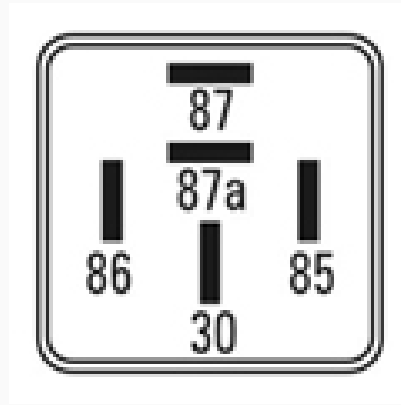

## Luneta térmica - Bloqueo - Arranque Calefacción - Electroventilador

Marcas: Ford

IMAGEN DEL PRODUCTO

DIAGRAMA DIMENSIONAL

### ESPECIFICACIONES TÉCNICAS

CARACTERÍSTICA	VALOR
Marcas compatibles	Ford
Soporte	No
Terminales	5.00T
Voltaje	12.00V