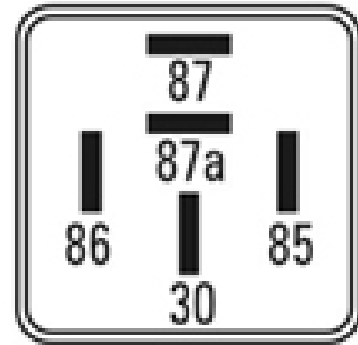

## Luneta térmica - Bloqueo - Arranque Calefacción - Electroventilador

Marcas: Ford

IMAGEN DEL PRODUCTO

DIAGRAMA DIMENSIONAL

### ESPECIFICACIONES TÉCNICAS

CARACTERÍSTICA	VALOR
Marcas compatibles	Ford
Soporte	No
Terminales	5.00T
Voltaje	12.00V