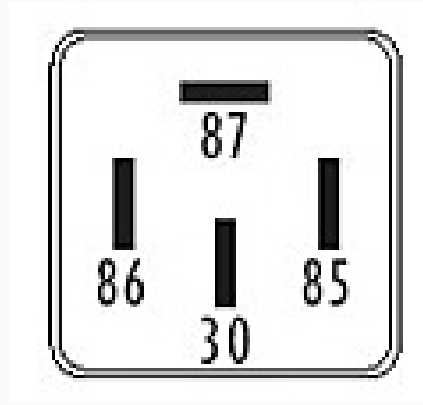

R-8841 / Relays

Placa de contacto - Encendido

Marcas: Ford

IMAGEN DEL PRODUCTO

DIAGRAMA DIMENSIONAL

ESPECIFICACIONES TÉCNICAS

CARACTERÍSTICA	VALOR
Marcas compatibles	Ford
Soporte	No
Terminales	4.00T
Voltaje	12.00V