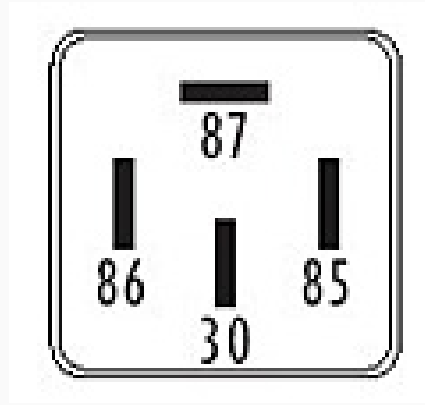

R-8841 / Relays

Placa de contacto - Encendido

Marcas: Ford

IMAGEN DEL PRODUCTO

DIAGRAMA DIMENSIONAL

ESPECIFICACIONES TÉCNICAS

CARACTERÍSTICA	VALOR
Marcas compatibles	Ford
Soporte	No
Terminales	4.00T
Voltaje	12.00V