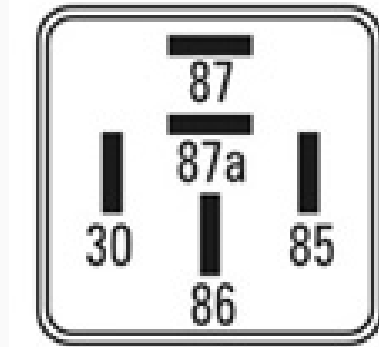

R-8842 / Relays

Sistema ABS - Conmutador de encendido

Marcas: Ford

IMAGEN DEL PRODUCTO

DIAGRAMA DIMENSIONAL

ESPECIFICACIONES TÉCNICAS

CARACTERÍSTICA	VALOR
Marcas compatibles	Ford
Soporte	No
Terminales	5.00T
Voltaje	12.00V