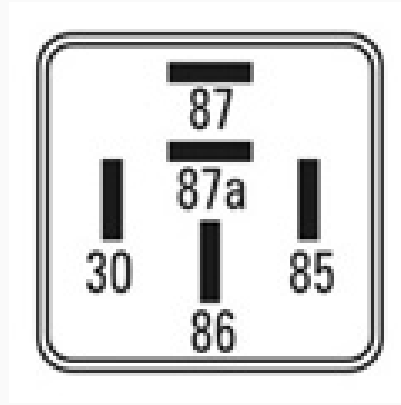

R-8842 / Relays

Sistema ABS - Conmutador de encendido

Marcas: Ford

IMAGEN DEL PRODUCTO

DIAGRAMA DIMENSIONAL

ESPECIFICACIONES TÉCNICAS

CARACTERÍSTICA	VALOR
Marcas compatibles	Ford
Soporte	No
Terminales	5.00T
Voltaje	12.00V