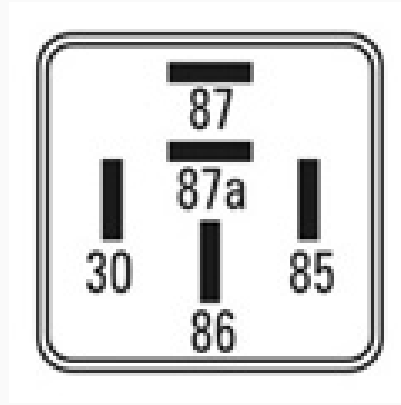

R-8842 / Relays

Sistema ABS - Conmutador de encendido

Marcas: Ford

IMAGEN DEL PRODUCTO

DIAGRAMA DIMENSIONAL

ESPECIFICACIONES TÉCNICAS

| CARACTERÍSTICA | VALOR |
|--------------------|--------|
| Marcas compatibles | Ford |
| Soporte | No |
| Terminales | 5.00T |
| Voltaje | 12.00V |