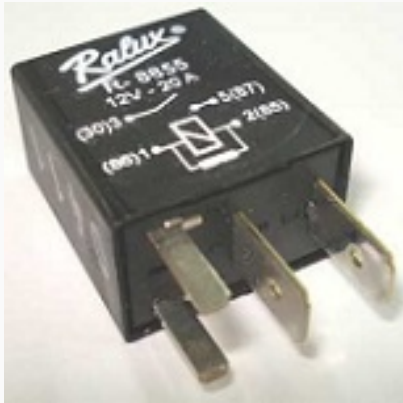

## Alza cristales

Marcas: Ford

IMAGEN DEL PRODUCTO

DIAGRAMA DIMENSIONAL

### ESPECIFICACIONES TÉCNICAS

CARACTERÍSTICA	VALOR
Marcas compatibles	Ford
Soporte	No
Terminales	4.00T
Voltaje	12.00V