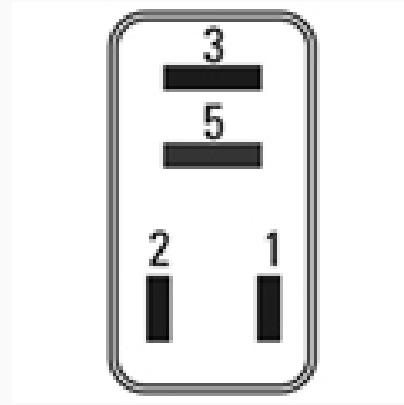

R-8855 / Relays

Alza cristales

Marcas: Ford

IMAGEN DEL PRODUCTO

DIAGRAMA DIMENSIONAL

ESPECIFICACIONES TÉCNICAS

CARACTERÍSTICA	VALOR
Marcas compatibles	Ford
Soporte	No
Terminales	4.00T
Voltaje	12.00V

MARCAS Y MODELOS