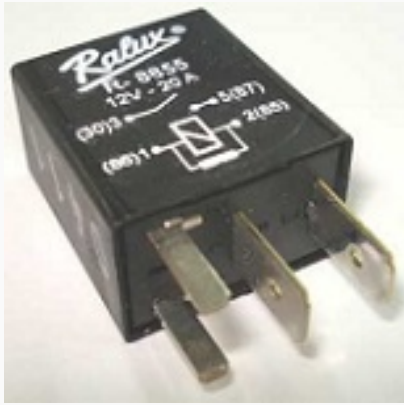

R-8855 / Relays

Alza cristales

Marcas: Ford

IMAGEN DEL PRODUCTO

DIAGRAMA DIMENSIONAL

ESPECIFICACIONES TÉCNICAS

CARACTERÍSTICA	VALOR
Marcas compatibles	Ford
Soporte	No
Terminales	4.00T
Voltaje	12.00V

MARCAS Y MODELOS