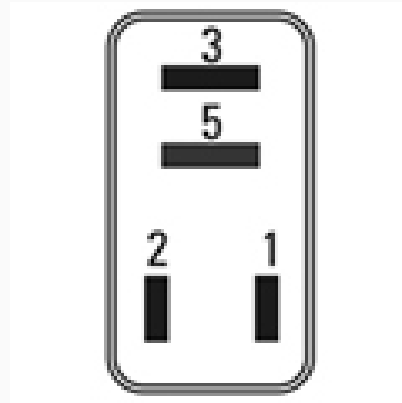

R-8856 / Relays

Sistema de Inyección

Marcas: Ford

IMAGEN DEL PRODUCTO

DIAGRAMA DIMENSIONAL

ESPECIFICACIONES TÉCNICAS

CARACTERÍSTICA	VALOR
Marcas compatibles	Ford
Soporte	No
Terminales	4.00T
Voltaje	12.00V

MARCAS Y MODELOS