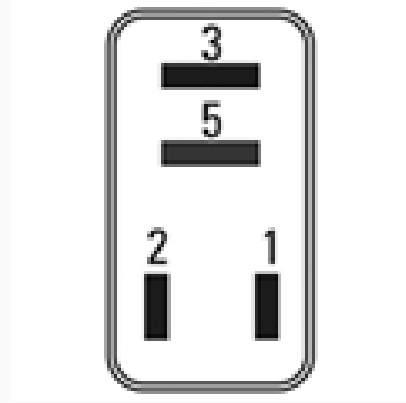

R-8858 / Relays

Luz alta - Bloqueo - Cable encendido - Antideslumbrante

Marcas: Ford

IMAGEN DEL PRODUCTO

DIAGRAMA DIMENSIONAL

ESPECIFICACIONES TÉCNICAS

CARACTERÍSTICA	VALOR
Marcas compatibles	Ford
Soporte	No
Terminales	4.00T
Voltaje	12.00V